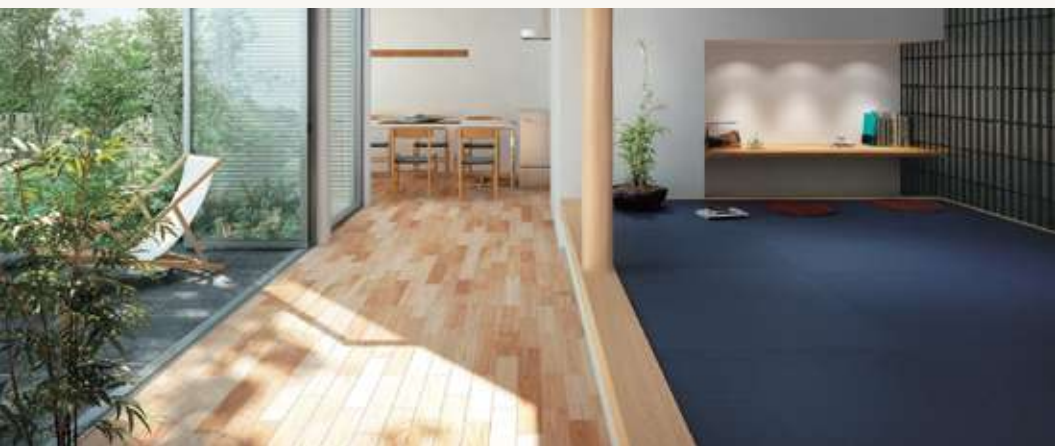

カラー畳

豊富な色柄の中からお部屋のインテリアや
雰囲気に合わせてお選び下さい。
素材も和紙製・樹脂製からお選び頂けます。

畳表のご紹介

和紙表

カビの発生や
ダニの増殖を抑え
快適さを長くキープ

樹脂表

色あせしにくく
強くて丈夫!
水拭できます

抗菌・抗ウイルス加工表